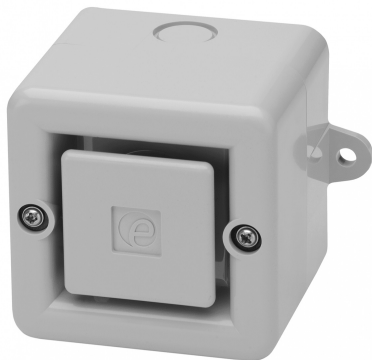

**A100SONTE**  
**LG**

**Compacte sirene | telefonisch geïnitieerd |  
100dB @ 1m | grijs**

## Specificaties

Aantal tonen	3	Kabelingang	3x M20-uitsparing
Afmetingen	86mm x 86mm x 85mm	Kleur	RAL 7038 grijs
Alarmniveaus	1	Materiaal	ABS
Bereik	32m	Merk	E2S
CE-certificaat	Ja	Model	Elektronische multitoonsirene
Certificaten, keurmerken, markeringen	CE, GOST-R, EAC	Montagetype	Buitenliggende bevestigingsogen
Effectief bereik	32m @ 1KHz	Nominale spanning	Directe stroomvoorziening via de telefoonlijn
Gebruikstemperatuur	-25°C tot +55°C	Relatieve luchtvochtigheid	Minder dan 90% (geen condensatie) bij 20°C
Geluidsniveau (max)	100dB(A)	Spanning	Via telefoonlijn
Gewicht	260g	Type	Vooraf geconfigureerd
IP-aanduiding	IP66	Volumeregeling	10dB(A)