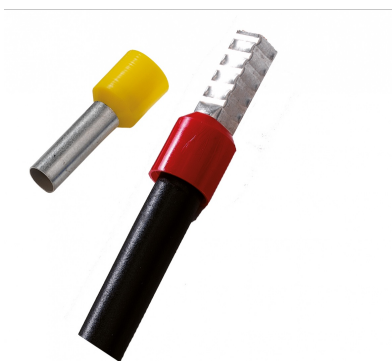

## Adereindhuls zwart 25mm<sup>2</sup> - L = 16mm

EAN: 4250579103879

### Specificaties

Kleur	Zwart
Kleurcode	Telemecanique
Merk	GLW
Type	Geïsoleerd

Verpakking	1x 100 stuks
------------	--------------