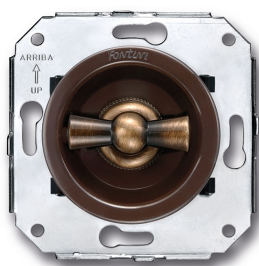

SWITCH

Fontini / Venezia (inbouw)

35.328.57.2

Venezia draai/drukknop 10A/250V bruin/vlinderknop brons

EAN: 8435263634327

Specificaties

Gewicht	102g
Kleur	Bruin/brons
Merk	Fontini
Product	Schakelaar

Reeks	Venezia
Type	Draai/drukknop schakelaar
Verpakking	1 stuk