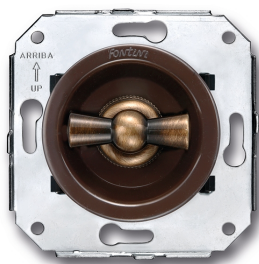

# SWITCH

Fontini / Venezia (inbouw)

35.328.57.2

## Venezia draai/drukknop 10A/250V bruin/vlinderknop brons

EAN: 8435263634327

### Specificaties

Gewicht	102g
Kleur	Bruin/brons
Merk	Fontini
Product	Schakelaar

Reeks	Venezia
Type	Draai/drukknop schakelaar
Verpakking	1 stuk