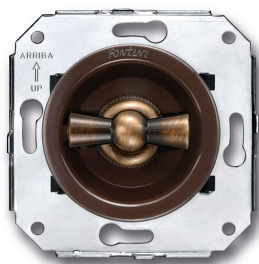

SWITCH

Fontini / Venezia (inbouw)

35.328.57.2

Venezia draai/drukknop 10A/250V bruin/vlinderknop brons

EAN: 8435263634327

Specificaties

Gewicht	102g
Kleur	Bruin/brons
Merk	Fontini
Product	Schakelaar

Reeks	Venezia
Type	Draai/drukknop schakelaar
Verpakking	1 stuk