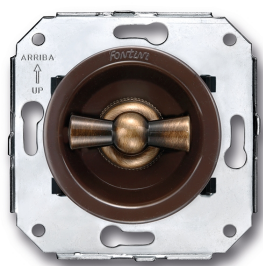

SWITCH

Fontini / Venezia (inbouw)

35.328.57.2

Venezia draai/drukknop 10A/250V bruin/vlinderknop brons

EAN: 8435263634327

Specificaties

Gewicht	102g	Product	Schakelaar
Kleur	Bruin/brons	Reeks	Venezia
Merk	Fontini	Verpakking	1 stuk
Model	Draai/drukknop schakelaar		