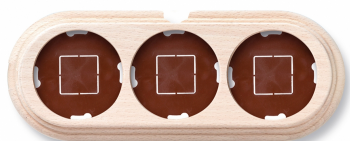

SWITCH

Fontini / Garby (opbouw)

30.833.00.2

Garby basis 3 modules horizontaal met ingang hout onvernist

EAN: 8435263612653

Specificaties

Afmetingen	252mm x 95mm x 22mm	Product	Afdekplaten & basissen
Gewicht	196g	Reeks	Garby (opbouw)
Kleur	Onvernist	Type	Basis voor 3 modules
Merk	Fontini	Verpakking	1 stuk