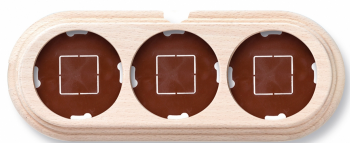

SWITCH

Fontini / Garby (opbouw)

30.833.00.2

Garby basis 3 modules horizontaal met ingang hout onvernist

EAN: 8435263612653

Specificaties

Afmetingen	252mm x 95mm x 22mm	Product	Afdekplaten & basissen
Gewicht	196g	Reeks	Garby (opbouw)
Kleur	Onvernist	Type	Basis voor 3 modules
Merk	Fontini	Verpakking	1 stuk