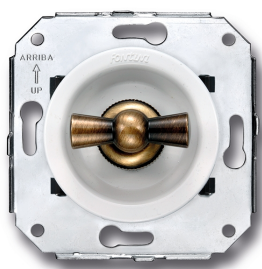

SWITCH

Fontini / Venezia (inbouw)

35.302.59.2

Venezia dubbele wisselschakelaar 10A/250V wit/vlinderknop brons

EAN: 8422398793395

Specificaties

Gewicht	99g
Kleur	Wit/brons
Merk	Fontini
Product	Schakelaar

Reeks	Venezia
Type	Dubbele wisselschakelaar
Verpakking	1 stuk