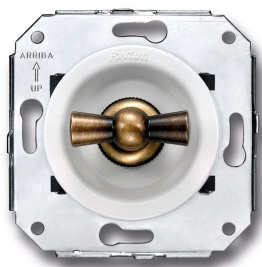

SWITCH

Fontini / Venezia (inbouw)

35.302.59.2

Venezia dubbele wisselschakelaar 10A/250V wit/vlinderknop brons

EAN: 8422398793395

Specificaties

Gewicht	99g	Product	Schakelaar
Kleur	Wit/brons	Reeks	Venezia
Merk	Fontini	Verpakking	1 stuk
Model	Dubbele wisselschakelaar		