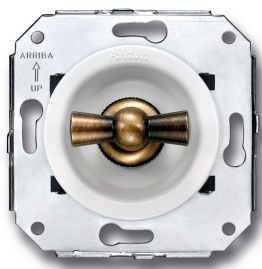

SWITCH

Fontini / Venezia (inbouw)

35.302.59.2

Venezia dubbele wisselschakelaar 10A/250V wit/vlinderknop brons

EAN: 8422398793395

Specificaties

Gewicht	99g
Kleur	Wit/brons
Merk	Fontini
Product	Schakelaar

Reeks	Venezia
Type	Dubbele wisselschakelaar
Verpakking	1 stuk