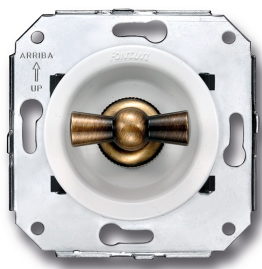

SWITCH

Fontini / Venezia (inbouw)

35.304.59.2

Venezia kruisschakelaar 10A/250V wit/vlinderknop brons

EAN: 8422398793302

Specificaties

Gewicht	103g
Kleur	Wit/brons
Merk	Fontini
Model	Kruisschakelaar

Product	Schakelaar
Reeks	Venezia
Verpakking	1 stuk