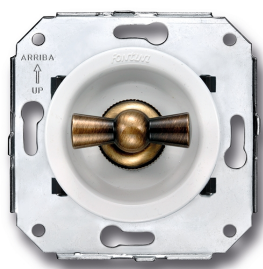

SWITCH

Fontini / Venezia (inbouw)

35.304.59.2

Venezia kruisschakelaar 10A/250V wit/vlinderknop brons

EAN: 8422398793302

Specificaties

Gewicht	103g
Kleur	Wit/brons
Merk	Fontini
Product	Schakelaar

Reeks	Venezia
Type	Kruisschakelaar
Verpakking	1 stuk