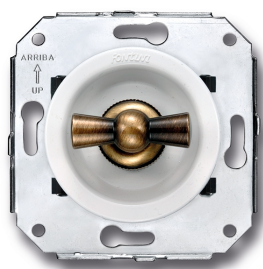

# SWITCH

Fontini / Venezia (inbouw)

35.304.59.2

## Venezia kruisschakelaar 10A/250V wit/vlinderknop brons

EAN: 8422398793302

### Specificaties

Gewicht	103g
Kleur	Wit/brons
Merk	Fontini
Product	Schakelaar

Reeks	Venezia
Type	Kruisschakelaar
Verpakking	1 stuk