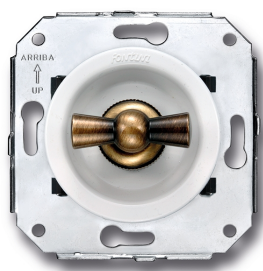

SWITCH

Fontini / Venezia (inbouw)

35.306.59.2

Venezia I-polige schakelaar 10A/250V wit/vlinderknop brons

EAN: 8422398793241

Specificaties

Gewicht	97g
Kleur	Wit/brons
Merk	Fontini
Product	Schakelaar

Reeks	Venezia
Type	Enkelpolige schakelaar
Verpakking	1 stuk