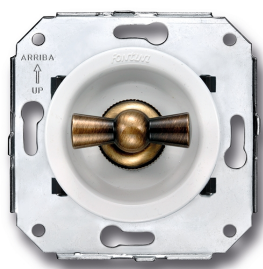

# SWITCH

Fontini / Venezia (inbouw)

35.306.59.2

## Venezia I-polige schakelaar 10A/250V wit/vlinderknop brons

EAN: 8422398793241

### Specificaties

Gewicht	97g
Kleur	Wit/brons
Merk	Fontini
Product	Schakelaar

Reeks	Venezia
Type	Enkelpolige schakelaar
Verpakking	1 stuk