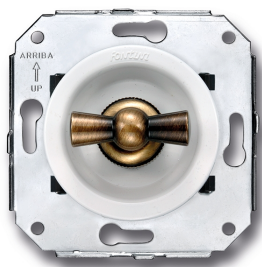

# SWITCH

Fontini / Venezia (inbouw)

35.308.59.2

## Venezia wisselschakelaar 10A/250V wit/vlinderknop brons

EAN: 8422398793272

### Specificaties

Gewicht	98g
Kleur	Wit/brons
Merk	Fontini
Product	Schakelaar

Reeks	Venezia
Type	Wisselschakelaar
Verpakking	1 stuk