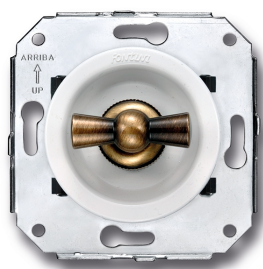

SWITCH

Fontini / Venezia (inbouw)

35.308.59.2

Venezia wisselschakelaar 10A/250V wit/vlinderknop brons

EAN: 8422398793272

Specificaties

Gewicht	98g
Kleur	Wit/brons
Merk	Fontini
Product	Schakelaar

Reeks	Venezia
Type	Wisselschakelaar
Verpakking	1 stuk