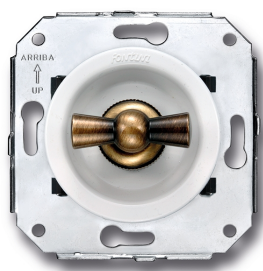

SWITCH

Fontini / Venezia (inbouw)

35.328.59.2

Venezia draai/drukknop 10A/250V wit/vlinderknop brons

EAN: 8435263634334

Specificaties

Gewicht	102g
Kleur	Wit/brons
Merk	Fontini
Product	Schakelaar

Reeks	Venezia
Type	Draai/drukknop schakelaar
Verpakking	1 stuk