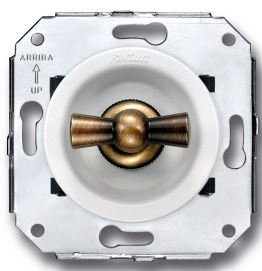

SWITCH

Fontini / Venezia (inbouw)

35.328.59.2

Venezia draai/drukknop 10A/250V wit/vlinderknop brons

EAN: 8435263634334

Specificaties

Gewicht	102g	Product	Schakelaar
Kleur	Wit/brons	Reeks	Venezia
Merk	Fontini	Verpakking	1 stuk
Model	Draai/drukknop schakelaar		