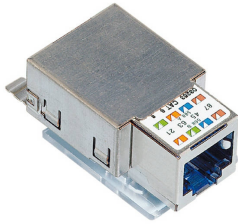

Twisted pair / RJ45 jacks

FRN 302372

## Connector Cat.6, 1xRJ45/s

EAN: 7611821059271

### Specificaties

Aansluitschema	T568A / T568B
Afscherming	Ja
Categorie	Cat.6
Geschikt voor PoE	Ja
IP-aanduiding	IP20
Kleur	Metaal

Merk	Reichle & De-Massari
Model	Voor Freenet
Verpakking	1 stuk