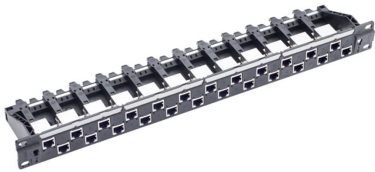

FRN 812472

19" 1U PC patchpaneel 24xRJ45/s, R10 Cat.6, zwart, gevuld

EAN: 7611821041061

Specificaties

Aantal poorten	24
Afmetingen	19" x 1U
Afscherming	Afgeschermd
Categorie	Cat.6

Kleur	Zwart
Merk	Reichle & De-Massari
Model	Dubbele rij, verspringende openingen
Samenstelling	Gevuld