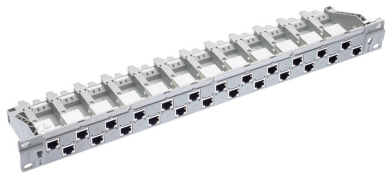

FRN 812474

19" 1U PC patchpaneel 24xRJ45/s, R10 Cat.6, grijs, gevuld

EAN: 7611821041047

Specificaties

Aantal poorten	24
Afmetingen	19" x 1U
Afscherming	Afgeschermd
Categorie	Cat.6

Kleur	Grijs
Merk	Reichle & De-Massari
Model	Dubbele rij, verspringende openingen
Samenstelling	Gevuld