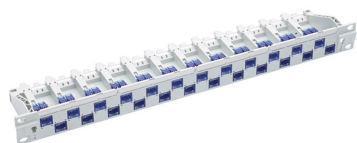

FRN 812475

19" 1U PC patchpaneel 24xRJ45/u, Cat.6, grijs, gevuld

EAN: 7611821041030

Specificaties

Aantal poorten	24
Afmetingen	19" x 1U
Afscherming	Niet-afgeschermd
Categorie	Cat.6

Kleur	Grijs
Merk	Reichle & De-Massari
Model	Dubbele rij, verspringende openingen
Samenstelling	Gevuld