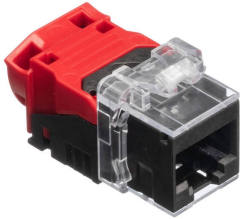

Twisted pair / RJ45 jacks

FRN 813515

## Connector Cat.6A, 1xRJ45/u, Keystone, 100x

EAN: 4110014000577

### Specificaties

Aansluitschema	T568A / T568B
Afscherming	Nee
Categorie	Cat.6a
Geschikt voor PoE	Ja
IP-aanduiding	IP20
Kleur	Zwart

Merk	Reichle & De-Massari
Model	Voor Keystone
Verpakking	100 stuks