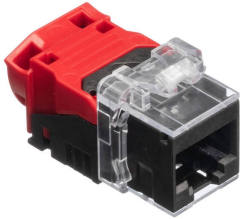

Twisted pair / RJ45 jacks

FRN 813515

Connector Cat.6A, 1xRJ45/u, Keystone, 100x

EAN: 4110014000577

Specificaties

Aansluitschema	T568A / T568B
Afscherming	Nee
Categorie	Cat.6a
Geschikt voor PoE	Ja
IP-aanduiding	IP20
Kleur	Zwart

Merk	Reichle & De-Massari
Model	Voor Keystone
Verpakking	100 stuks