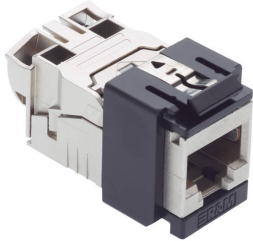

Twisted pair / RJ45 jacks

FRN 813516

Connector Cat.6A, 1xRJ45/s, Snap-in, zwart

EAN: 4110014000562

Specificaties

Aansluitschema	T568A / T568B
Afscherming	Ja
Categorie	Cat.6a
Geschikt voor PoE	Ja
IP-aanduiding	IP20
Kleur	Metaal/zwart

Merk	Reichle & De-Massari
Model	Voor Snap-in
Verpakking	1 stuk