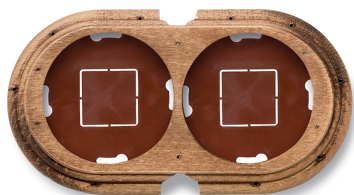

## Garby basis 2 modules horizontaal met 2 ingangen hout verouderd

EAN: 8435263634730

### Specificaties

Afmetingen	181mm x 95mm x 22mm	Product	Afdekplaten & basissen
Gewicht	142g	Reeks	Garby (opbouw)
Kleur	Verouderd hout	Type	Basis voor 2 modules
Merk	Fontini	Verpakking	1 stuk