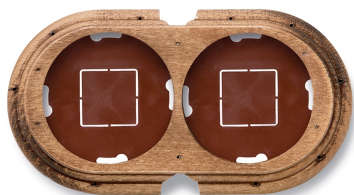

SWITCH

Fontini / Garby (opbouw)

30.852.21.2

Garby basis 2 modules horizontaal met 2 ingangen hout verouderd

EAN: 8435263634730

Specificaties

Afmetingen	181mm x 95mm x 22mm	Model	Basis voor 2 modules
Gewicht	142g	Product	Afdekplaten & basissen
Kleur	Verouderd hout	Reeks	Garby (opbouw)
Merk	Fontini	Verpakking	1 stuk