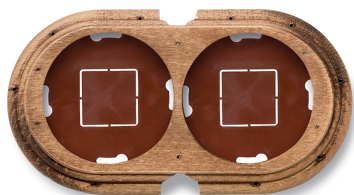

SWITCH

Fontini / Garby (opbouw)

30.852.21.2

Garby basis 2 modules horizontaal met 2 ingangen hout verouderd

EAN: 8435263634730

Specificaties

Afmetingen	181mm x 95mm x 22mm	Product	Afdekplaten & basissen
Gewicht	142g	Reeks	Garby (opbouw)
Kleur	Verouderd hout	Type	Basis voor 2 modules
Merk	Fontini	Verpakking	1 stuk