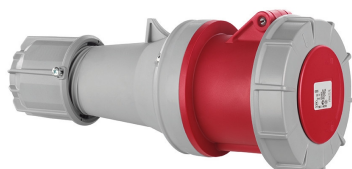

K43S35

## CEE koppelstekker IP67 4P/63A 400V rood

### Specificaties

Aansluiting	Schroefklemmen
Aantal polen	4
Aardingspen	6h
Frequentie	50/60Hz
Gewicht	710g
IP-aanduiding	IP67
Kabelingang	Wartel
Kleur	Rood

Merk	ABL
Model	Koppelstekker
Nominale spanning	400V
Nominale stroom	63A
Verpakking	2 stuks