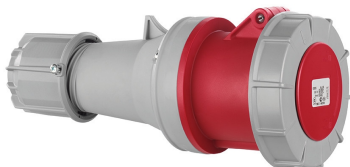

K53S35

CEE koppelstekker IP67 5P/63A 400V rood

EAN: 4011721103587

Specificaties

Aansluiting	Schroefklemmen
Aantal polen	5
Aardingspen	6h
Frequentie	50/60Hz
Gewicht	768g
IP-aanduiding	IP67
Kabelingang	Wartel
Kleur	Rood

Merk	ABL
Nominale spanning	400V
Nominale stroom	63A
Type	Koppelstekker
Verpakking	2 stuks