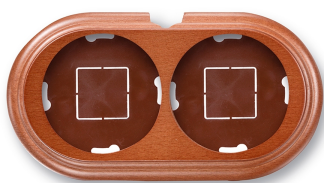

SWITCH

Fontini / Garby (opbouw)

30.832.19.2

Garby basis 2 modules horizontaal met ingang hout honing

EAN: 8435263612608

Specificaties

Afmetingen	181mm x 95mm x 22mm	Model	Basis voor 2 modules
Gewicht	134g	Product	Afdekplaten & basissen
Kleur	Honing	Reeks	Garby (opbouw)
Merk	Fontini	Verpakking	1 stuk