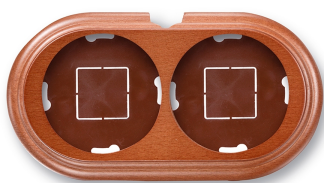

SWITCH

Fontini / Garby (opbouw)

30.832.19.2

Garby basis 2 modules horizontaal met ingang hout honing

EAN: 8435263612608

Specificaties

Afmetingen	181mm x 95mm x 22mm	Product	Afdekplaten & basissen
Gewicht	134g	Reeks	Garby (opbouw)
Kleur	Honing	Type	Basis voor 2 modules
Merk	Fontini	Verpakking	1 stuk