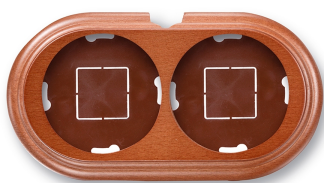

# SWITCH

Fontini / Garby (opbouw)

30.832.19.2

## Garby basis 2 modules horizontaal met ingang hout honing

EAN: 8435263612608

### Specificaties

Afmetingen	181mm x 95mm x 22mm	Product	Afdekplaten & basissen
Gewicht	134g	Reeks	Garby (opbouw)
Kleur	Honing	Type	Basis voor 2 modules
Merk	Fontini	Verpakking	1 stuk