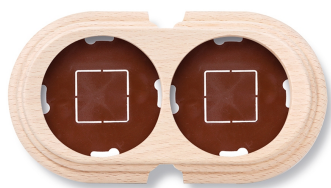

SWITCH

Fontini / Garby (opbouw)

30.852.00.2

Garby basis 2 modules horizontaal met 2 ingangen hout onvernist

EAN: 8435263634716

Specificaties

Afmetingen	181mm x 95mm x 22mm	Model	Basis voor 2 modules
Gewicht	142g	Product	Afdekplaten & basissen
Kleur	Onvernist	Reeks	Garby (opbouw)
Merk	Fontini	Verpakking	1 stuk