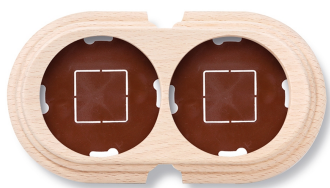

# SWITCH

Fontini / Garby (opbouw)

30.852.00.2

## Garby basis 2 modules horizontaal met 2 ingangen hout onvernist

EAN: 8435263634716

### Specificaties

Afmetingen	181mm x 95mm x 22mm	Product	Afdekplaten & basissen
Gewicht	142g	Reeks	Garby (opbouw)
Kleur	Onvernist	Type	Basis voor 2 modules
Merk	Fontini	Verpakking	1 stuk