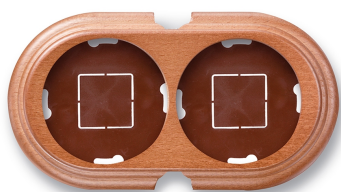

SWITCH

Fontini / Garby (opbouw)

30.852.19.2

Garby basis 2 modules horizontaal met 2 ingangen hout honing

EAN: 8435263634723

Specificaties

Afmetingen	181mm x 95mm x 22mm	Product	Afdekplaten & basissen
Gewicht	142g	Reeks	Garby (opbouw)
Kleur	Honing	Type	Basis voor 2 modules
Merk	Fontini	Verpakking	1 stuk