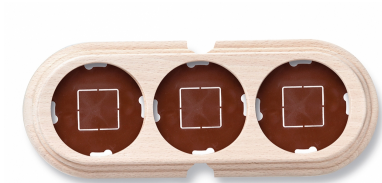

SWITCH

Fontini / Garby (opbouw)

30.853.00.2

Garby basis 3 modules horizontaal met 2 ingangen hout onvernist

EAN: 8435263634778

Specificaties

Afmetingen	252mm x 95mm x 22mm	Product	Afdekplaten & basissen
Gewicht	188g	Reeks	Garby (opbouw)
Kleur	Onvernist	Type	Basis voor 3 modules
Merk	Fontini	Verpakking	1 stuk