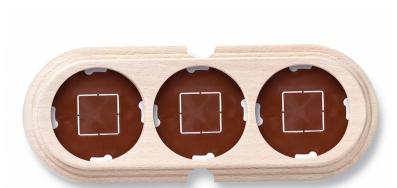

# SWITCH

Fontini / Garby (opbouw)

30.853.00.2

## Garby basis 3 modules horizontaal met 2 ingangen hout onvernist

EAN: 8435263634778

### Specificaties

Afmetingen	252mm x 95mm x 22mm	Product	Afdekplaten & basissen
Gewicht	188g	Reeks	Garby (opbouw)
Kleur	Onvernist	Type	Basis voor 3 modules
Merk	Fontini	Verpakking	1 stuk