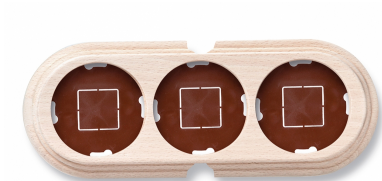

SWITCH

Fontini / Garby (opbouw)

30.853.00.2

Garby basis 3 modules horizontaal met 2 ingangen hout onvernist

EAN: 8435263634778

Specificaties

Afmetingen	252mm x 95mm x 22mm
------------	---------------------

Gewicht	188g
---------	------

Kleur	Onvernist
-------	-----------

Merk	Fontini
------	---------

Model	Basis voor 3 modules
-------	----------------------

Product	Afdekplaten & basissen
---------	------------------------

Reeks	Garby (opbouw)
-------	----------------

Verpakking	1 stuk
------------	--------