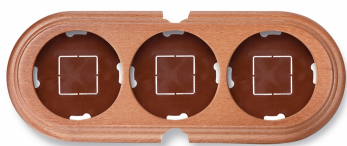

## Garby basis 3 modules horizontaal met 2 ingangen hout honing

EAN: 8435263634785

### Specificaties

Afmetingen	252mm x 95mm x 22mm
------------	---------------------

Gewicht	188g
---------	------

Kleur	Honing
-------	--------

Merk	Fontini
------	---------

Product	Afdekplaten & basissen
---------	------------------------

Reeks	Garby (opbouw)
-------	----------------

Type	Basis voor 3 modules
------	----------------------

Verpakking	1 stuk
------------	--------