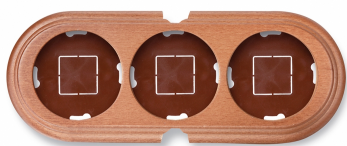

SWITCH

Fontini / Garby (opbouw)

30.853.19.2

Garby basis 3 modules horizontaal met 2 ingangen hout honing

EAN: 8435263634785

Specificaties

Afmetingen	252mm x 95mm x 22mm	Product	Afdekplaten & basissen
Gewicht	188g	Reeks	Garby (opbouw)
Kleur	Honing	Type	Basis voor 3 modules
Merk	Fontini	Verpakking	1 stuk