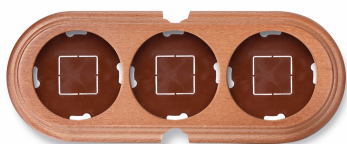

SWITCH

Fontini / Garby (opbouw)

30.853.19.2

Garby basis 3 modules horizontaal met 2 ingangen hout honing

EAN: 8435263634785

Specificaties

Afmetingen	252mm x 95mm x 22mm	Model	Basis voor 3 modules
Gewicht	188g	Product	Afdekplaten & basissen
Kleur	Honing	Reeks	Garby (opbouw)
Merk	Fontini	Verpakking	1 stuk