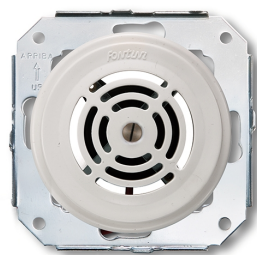

SWITCH

Fontini / Garby Colonial (inbouw)

31.390.05.2

Garby Colonial buzzer intermittente 220V 80dB porselein wit

EAN: 8435263611663

Specificaties

Gewicht	77g
Kleur	Wit
Merk	Fontini
Product	Overige functies

Reeks	Garby Colonial (inbouw)
Type	Zoemer
Verpakking	1 stuk