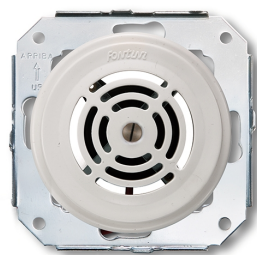

# SWITCH

Fontini / Garby Colonial (inbouw)

31.390.05.2

## Garby Colonial buzzer intermittente 220V 80dB porselein wit

EAN: 8435263611663

### Specificaties

Gewicht	77g
Kleur	Wit
Merk	Fontini
Model	Zoemer

Product	Overige functies
Reeks	Garby Colonial (inbouw)
Verpakking	1 stuk