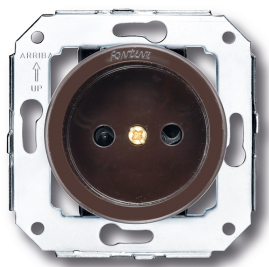

SWITCH

Fontini / Venezia (inbouw)

35.209.03.2

Venezia stopcontact zonder aarding 16A/250V bruin

EAN: 8422398792640

Specificaties

Gewicht	52g	Product	Stopcontact
Kleur	Bruin	Reeks	Venezia
Merk	Fontini	Verpakking	1 stuk
Model	Stopcontact zonder aarding		