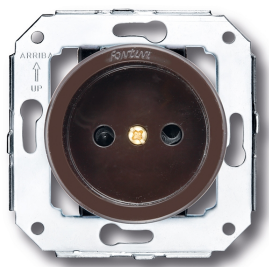

# SWITCH

Fontini / Venezia (inbouw)

35.209.03.2

## Venezia stopcontact zonder aarding 16A/250V bruin

EAN: 8422398792640

### Specificaties

Gewicht	52g
Kleur	Bruin
Merk	Fontini
Product	Stopcontact

Reeks	Venezia
Type	Stopcontact zonder aarding
Verpakking	1 stuk