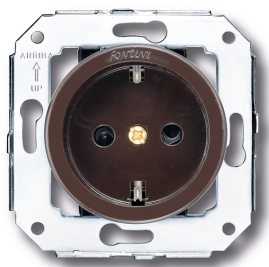

SWITCH

Fontini / Venezia (inbouw)

35.212.03.2

Venezia stopcontact met randaarding 16A/250V bruin

EAN: 8422398792671

Specificaties

Categorie Venezia

Gewicht 52g

Kleur Bruin

Merk Fontini

Model	Stopcontact met randaarding
-------	-----------------------------

Product	Stopcontact
---------	-------------

Reeks	Venezia
-------	---------

Verpakking	1 stuk
------------	--------