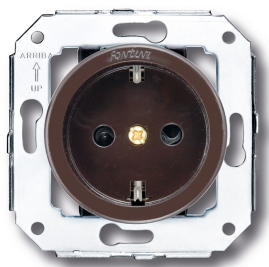

SWITCH

Fontini / Venezia (inbouw)

35.212.03.2

Venezia stopcontact met randaarding 16A/250V bruin

EAN: 8422398792671

Specificaties

Categorie Venezia

Gewicht 52g

Kleur Bruin

Merk Fontini

Product	Stopcontact
---------	-------------

Reeks	Venezia
-------	---------

Type	Stopcontact met randaarding
------	-----------------------------

Verpakking	1 stuk
------------	--------