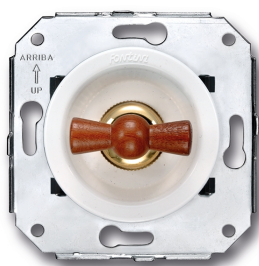

SWITCH

Fontini / Venezia (inbouw)

35.300.16.2

Venezia dubbele I-polige schakelaar 10A/250V wit/vlinderknop hout

EAN: 8422398783815

Specificaties

Gewicht	86g	Product	Schakelaar
Kleur	Wit/hout	Reeks	Venezia
Merk	Fontini	Verpakking	1 stuk
Model	Dubbele enkelpolige schakelaar		

Doble interruptor
Double one-pole switch
Double interrupteur unipolaire