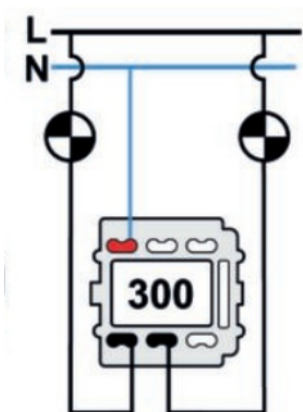

SWITCH

Fontini / Venezia (inbouw)

35.300.16.2

Venezia dubbele I-polige schakelaar 10A/250V wit/vlinderknop hout

EAN: 8422398783815

Specificaties

Gewicht	86g
Kleur	Wit/hout
Merk	Fontini
Product	Schakelaar

Reeks	Venezia
Type	Dubbele enkelpolige schakelaar
Verpakking	1 stuk

Doble interruptor
Double one-pole switch
Double interrupteur unipolaire