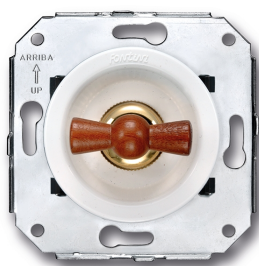

# SWITCH

Fontini / Venezia (inbouw)

35.300.16.2

## Venezia dubbele I-polige schakelaar 10A/250V wit/vlinderknop hout

EAN: 8422398783815

### Specificaties

Gewicht	86g
Kleur	Wit/hout
Merk	Fontini
Product	Schakelaar

Reeks	Venezia
Type	Dubbele enkelpolige schakelaar
Verpakking	1 stuk

Doble interruptor  
Double one-pole switch  
Double interrupteur unipolaire