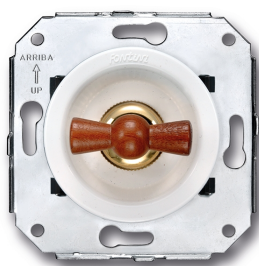

SWITCH

Fontini / Venezia (inbouw)

35.300.16.2

Venezia dubbele I-polige schakelaar 10A/250V wit/vlinderknop hout

EAN: 8422398783815

Specificaties

Gewicht	86g
Kleur	Wit/hout
Merk	Fontini
Product	Schakelaar

Reeks	Venezia
Type	Dubbele enkelpolige schakelaar
Verpakking	1 stuk

Doble interruptor
Double one-pole switch
Double interrupteur unipolaire