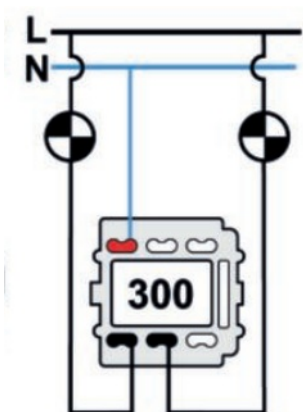

SWITCH

Fontini / Venezia (inbouw)

35.300.16.2

Venezia dubbele I-polige schakelaar 10A/250V wit/vlinderknop hout

EAN: 8422398783815

Specificaties

Gewicht	86g	Product	Schakelaar
Kleur	Wit/hout	Reeks	Venezia
Merk	Fontini	Verpakking	1 stuk
Model	Dubbele enkelpolige schakelaar		

Doble interruptor
Double one-pole switch
Double interrupteur unipolaire