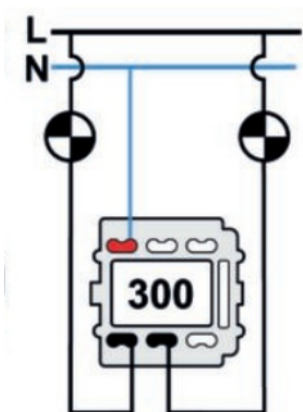

# SWITCH

Fontini / Venezia (inbouw)

35.300.16.2

## Venezia dubbele I-polige schakelaar 10A/250V wit/vlinderknop hout

EAN: 8422398783815

### Specificaties

Gewicht	86g
Kleur	Wit/hout
Merk	Fontini
Product	Schakelaar

Reeks	Venezia
Type	Dubbele enkelpolige schakelaar
Verpakking	1 stuk

Doble interruptor  
Double one-pole switch  
Double interrupteur unipolaire