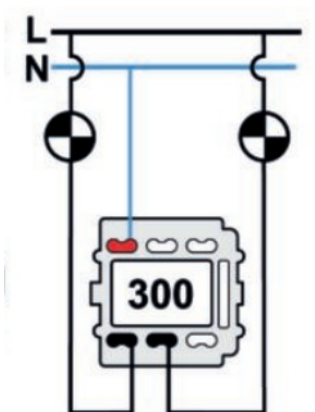

# SWITCH

Fontini / Venezia (inbouw)

35.300.17.2

## Venezia dubbele I-polige schakelaar 10A/250V wit/vlinderknop porselein wit

EAN: 8422398788650

### Specificaties

Gewicht	91g
Kleur	Wit
Merk	Fontini
Product	Schakelaar

Reeks	Venezia
Type	Dubbele enkelpolige schakelaar
Verpakking	1 stuk

Doble interruptor  
Double one-pole switch  
Double interrupteur unipolaire