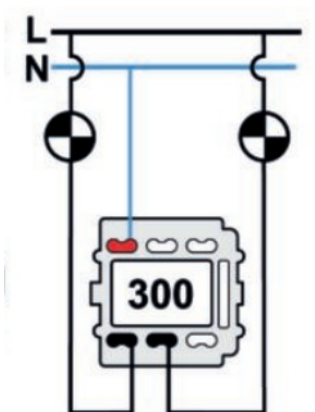

SWITCH

Fontini / Venezia (inbouw)

35.300.17.2

Venezia dubbele I-polige schakelaar 10A/250V wit/vlinderknop porselein wit

EAN: 8422398788650

Specificaties

Gewicht	91g
Kleur	Wit
Merk	Fontini
Product	Schakelaar

Reeks	Venezia
Type	Dubbele enkelpolige schakelaar
Verpakking	1 stuk

Doble interruptor
Double one-pole switch
Double interrupteur unipolaire