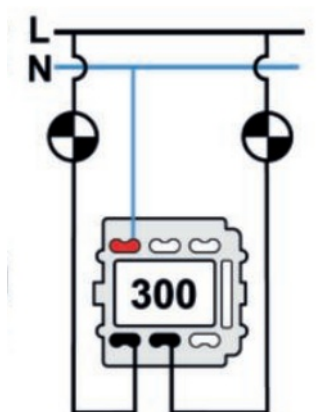

SWITCH

Fontini / Venezia (inbouw)

35.300.17.2

Venezia dubbele I-polige schakelaar 10A/250V wit/vlinderknop porselein wit

EAN: 8422398788650

Specificaties

Gewicht	91g
Kleur	Wit
Merk	Fontini
Product	Schakelaar

Reeks	Venezia
Type	Dubbele enkelpolige schakelaar
Verpakking	1 stuk

Doble interruptor
Double one-pole switch
Double interrupteur unipolaire