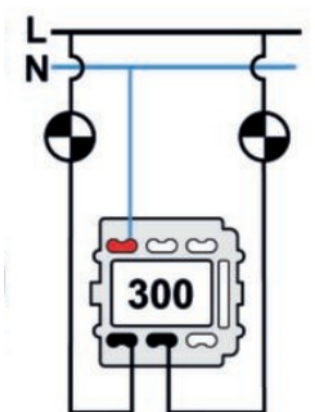

SWITCH

Fontini / Venezia (inbouw)

35.300.17.2

Venezia dubbele I-polige schakelaar 10A/250V wit/vlinderknop porselein wit

EAN: 8422398788650

Specificaties

Gewicht	91g	Product	Schakelaar
Kleur	Wit	Reeks	Venezia
Merk	Fontini	Verpakking	1 stuk
Model	Dubbele enkelpolige schakelaar		

Doble interruptor
Double one-pole switch
Double interrupteur unipolaire