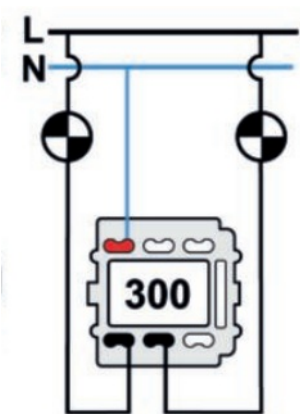

SWITCH

Fontini / Venezia (inbouw)

35.300.23.2

Venezia dubbele I-polige schakelaar 10A/250V wit/retrodraaiknop porselein wit

EAN: 8422398798918

Specificaties

Gewicht	94g	Product	Schakelaar
Kleur	Wit	Reeks	Venezia
Merk	Fontini	Verpakking	1 stuk
Model	Dubbele enkelpolige schakelaar		

Doble interruptor
Double one-pole switch
Double interrupteur unipolaire