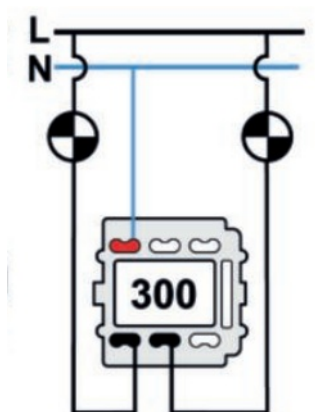

# SWITCH

Fontini / Venezia (inbouw)

35.300.23.2

## Venezia dubbele I-polige schakelaar 10A/250V wit/retrodraaiknop porselein wit

EAN: 8422398798918

### Specificaties

Gewicht	94g
Kleur	Wit
Merk	Fontini
Product	Schakelaar

Reeks	Venezia
Type	Dubbele enkelpolige schakelaar
Verpakking	1 stuk

Doble interruptor  
Double one-pole switch  
Double interrupteur unipolaire