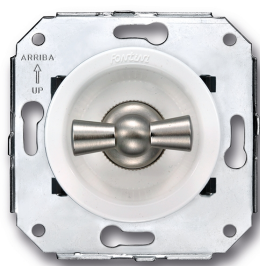

SWITCH

Fontini / Venezia (inbouw)

35.300.25.2

Venezia dubbele I-polige schakelaar 10A/250V wit/vlinderknop verknikkeld

EAN: 8422398793906

Specificaties

Gewicht	98g
Kleur	Wit/nikkel
Merk	Fontini
Product	Schakelaar

Reeks	Venezia
Type	Dubbele enkelpolige schakelaar
Verpakking	1 stuk

Doble interruptor
Double one-pole switch
Double interrupteur unipolaire