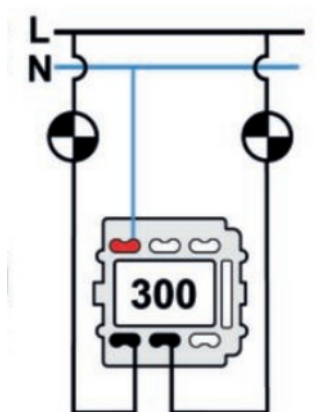

SWITCH

Fontini / Venezia (inbouw)

35.300.25.2

Venezia dubbele I-polige schakelaar 10A/250V wit/vlinderknop verknikkeld

EAN: 8422398793906

Specificaties

Gewicht	98g
Kleur	Wit/nikkel
Merk	Fontini
Product	Schakelaar

Reeks	Venezia
Type	Dubbele enkelpolige schakelaar
Verpakking	1 stuk

Doble interruptor
Double one-pole switch
Double interrupteur unipolaire