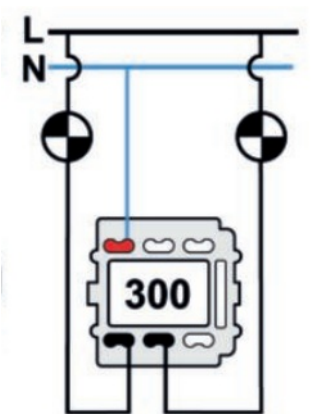

SWITCH

Fontini / Venezia (inbouw)

35.300.25.2

Venezia dubbele I-polige schakelaar 10A/250V wit/vlinderknop verknikkeld

EAN: 8422398793906

Specificaties

| | |
|---------|------------|
| Gewicht | 98g |
| Kleur | Wit/nikkel |
| Merk | Fontini |
| Product | Schakelaar |

| | |
|------------|--------------------------------|
| Reeks | Venezia |
| Type | Dubbele enkelpolige schakelaar |
| Verpakking | 1 stuk |

Doble interruptor
Double one-pole switch
Double interrupteur unipolaire