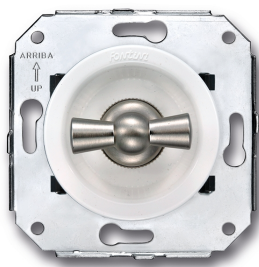

SWITCH

Fontini / Venezia (inbouw)

35.300.25.2

Venezia dubbele I-polige schakelaar 10A/250V wit/vlinderknop verknikkeld

EAN: 8422398793906

Specificaties

Gewicht	98g	Product	Schakelaar
Kleur	Wit/nikkel	Reeks	Venezia
Merk	Fontini	Verpakking	1 stuk
Model	Dubbele enkelpolige schakelaar		

Doble interruptor
Double one-pole switch
Double interrupteur unipolaire