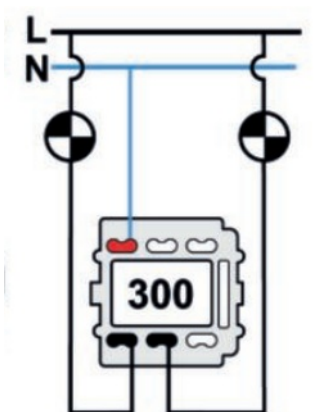

SWITCH

Fontini / Venezia (inbouw)

35.300.25.2

Venezia dubbele I-polige schakelaar 10A/250V wit/vlinderknop verknikkeld

EAN: 8422398793906

Specificaties

Gewicht	98g	Product	Schakelaar
Kleur	Wit/nikkel	Reeks	Venezia
Merk	Fontini	Verpakking	1 stuk
Model	Dubbele enkelpolige schakelaar		

Doble interruptor
Double one-pole switch
Double interrupteur unipolaire