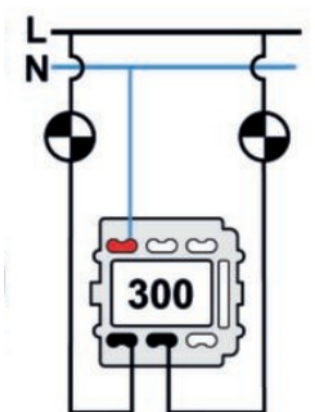

SWITCH

Fontini / Venezia (inbouw)

35.300.30.2

Venezia dubbele I-polige schakelaar 10A/250V wit/vlinderknop verguld

EAN: 8422398783785

Specificaties

Gewicht	98g	Product	Schakelaar
Kleur	Wit/goud	Reeks	Venezia
Merk	Fontini	Verpakking	1 stuk
Model	Dubbele enkelpolige schakelaar		

Doble interruptor
Double one-pole switch
Double interrupteur unipolaire