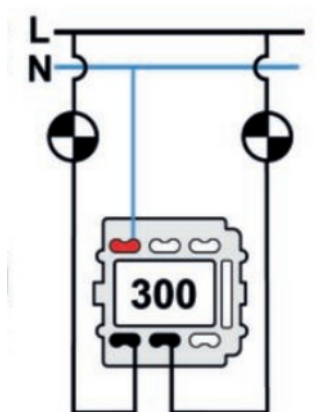

SWITCH

Fontini / Venezia (inbouw)

35.300.30.2

Venezia dubbele I-polige schakelaar 10A/250V wit/vlinderknop verguld

EAN: 8422398783785

Specificaties

Gewicht	98g
Kleur	Wit/goud
Merk	Fontini
Product	Schakelaar

Reeks	Venezia
Type	Dubbele enkelpolige schakelaar
Verpakking	1 stuk

Doble interruptor
Double one-pole switch
Double interrupteur unipolaire