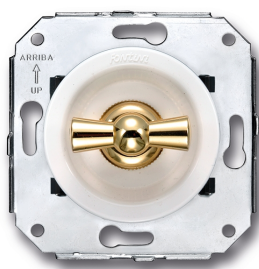

SWITCH

Fontini / Venezia (inbouw)

35.300.30.2

Venezia dubbele I-polige schakelaar 10A/250V wit/vlinderknop verguld

EAN: 8422398783785

Specificaties

Gewicht	98g	Product	Schakelaar
Kleur	Wit/goud	Reeks	Venezia
Merk	Fontini	Verpakking	1 stuk
Model	Dubbele enkelpolige schakelaar		

Doble interruptor
Double one-pole switch
Double interrupteur unipolaire