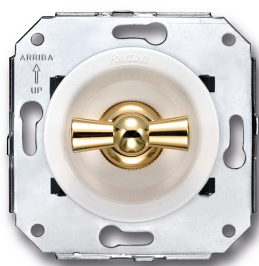

SWITCH

Fontini / Venezia (inbouw)

35.300.30.2

Venezia dubbele I-polige schakelaar 10A/250V wit/vlinderknop verguld

EAN: 8422398783785

Specificaties

Gewicht	98g
Kleur	Wit/goud
Merk	Fontini
Product	Schakelaar

Reeks	Venezia
Type	Dubbele enkelpolige schakelaar
Verpakking	1 stuk

Doble interruptor
Double one-pole switch
Double interrupteur unipolaire