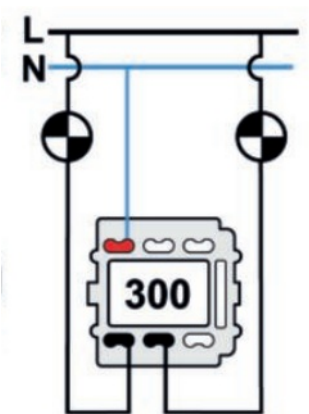

SWITCH

Fontini / Venezia (inbouw)

35.300.52.2

Venezia dubbele I-polige schakelaar 10A/250V bruin/vlinderknop verknikkeld

EAN: 8422398794170

Specificaties

Gewicht	98g
Kleur	Bruin/nikkel
Merk	Fontini
Product	Schakelaar

Reeks	Venezia
Type	Dubbele enkelpolige schakelaar
Verpakking	1 stuk

Doble interruptor
Double one-pole switch
Double interrupteur unipolaire