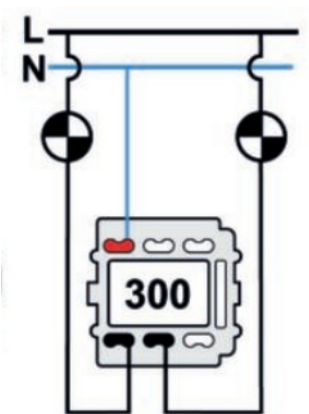

SWITCH

Fontini / Venezia (inbouw)

35.300.52.2

Venezia dubbele I-polige schakelaar 10A/250V bruin/vlinderknop verknikkeld

EAN: 8422398794170

Specificaties

Gewicht	98g	Product	Schakelaar
Kleur	Bruin/nikkel	Reeks	Venezia
Merk	Fontini	Verpakking	1 stuk
Model	Dubbele enkelpolige schakelaar		

Doble interruptor
Double one-pole switch
Double interrupteur unipolaire