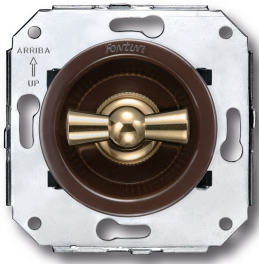

SWITCH

Fontini / Venezia (inbouw)

35.300.54.2

Venezia dubbele I-polige schakelaar 10A/250V bruin/vlinderknop verguld

EAN: 8422398792558

Specificaties

Gewicht	98g	Product	Schakelaar
Kleur	Bruin/goud	Reeks	Venezia
Merk	Fontini	Verpakking	1 stuk
Model	Dubbele enkelpolige schakelaar		

Doble interruptor
Double one-pole switch
Double interrupteur unipolaire