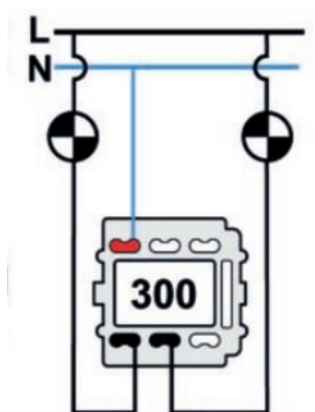

# SWITCH

Fontini / Venezia (inbouw)

35.300.54.2

## Venezia dubbele I-polige schakelaar 10A/250V bruin/vlinderknop verguld

EAN: 8422398792558

### Specificaties

Gewicht	98g
Kleur	Bruin/goud
Merk	Fontini
Product	Schakelaar

Reeks	Venezia
Type	Dubbele enkelpolige schakelaar
Verpakking	1 stuk

Doble interruptor  
Double one-pole switch  
Double interrupteur unipolaire