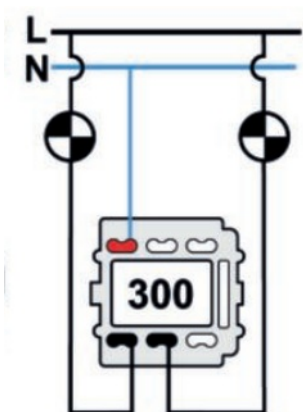

SWITCH

Fontini / Venezia (inbouw)

35.300.54.2

Venezia dubbele I-polige schakelaar 10A/250V bruin/vlinderknop verguld

EAN: 8422398792558

Specificaties

Gewicht	98g
Kleur	Bruin/goud
Merk	Fontini
Product	Schakelaar

Reeks	Venezia
Type	Dubbele enkelpolige schakelaar
Verpakking	1 stuk

Doble interruptor
Double one-pole switch
Double interrupteur unipolaire