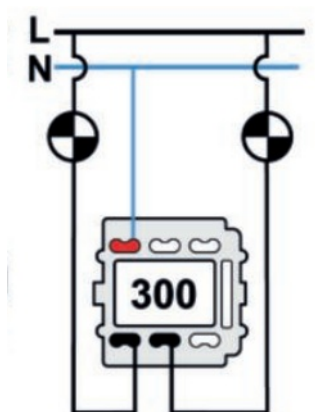

SWITCH

Fontini / Venezia (inbouw)

35.300.54.2

Venezia dubbele I-polige schakelaar 10A/250V bruin/vlinderknop verguld

EAN: 8422398792558

Specificaties

Gewicht	98g
Kleur	Bruin/goud
Merk	Fontini
Product	Schakelaar

Reeks	Venezia
Type	Dubbele enkelpolige schakelaar
Verpakking	1 stuk

Doble interruptor
Double one-pole switch
Double interrupteur unipolaire