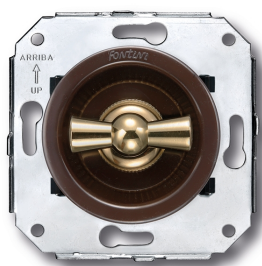

SWITCH

Fontini / Venezia (inbouw)

35.300.54.2

Venezia dubbele I-polige schakelaar 10A/250V bruin/vlinderknop verguld

EAN: 8422398792558

Specificaties

Gewicht	98g
Kleur	Bruin/goud
Merk	Fontini
Product	Schakelaar

Reeks	Venezia
Type	Dubbele enkelpolige schakelaar
Verpakking	1 stuk

Doble interruptor
Double one-pole switch
Double interrupteur unipolaire