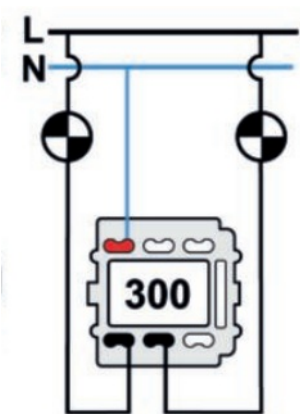

SWITCH

Fontini / Venezia (inbouw)

35.300.54.2

Venezia dubbele I-polige schakelaar 10A/250V bruin/vlinderknop verguld

EAN: 8422398792558

Specificaties

Gewicht	98g	Product	Schakelaar
Kleur	Bruin/goud	Reeks	Venezia
Merk	Fontini	Verpakking	1 stuk
Model	Dubbele enkelpolige schakelaar		

Doble interruptor
Double one-pole switch
Double interrupteur unipolaire