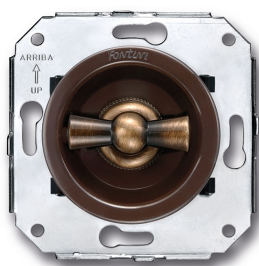

# SWITCH

Fontini / Venezia (inbouw)

35.300.57.2

## Venezia dubbele I-polige schakelaar 10A/250V bruin/vlinderknop brons

EAN: 8422398793630

### Specificaties

Gewicht	98g
Kleur	Bruin/brons
Merk	Fontini
Product	Schakelaar

Reeks	Venezia
Type	Dubbele enkelpolige schakelaar
Verpakking	1 stuk

Doble interruptor  
Double one-pole switch  
Double interrupteur unipolaire