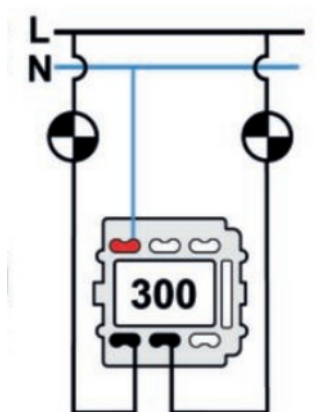

SWITCH

Fontini / Venezia (inbouw)

35.300.57.2

Venezia dubbele I-polige schakelaar 10A/250V bruin/vlinderknop brons

EAN: 8422398793630

Specificaties

Gewicht	98g
Kleur	Bruin/brons
Merk	Fontini
Product	Schakelaar

Reeks	Venezia
Type	Dubbele enkelpolige schakelaar
Verpakking	1 stuk

Doble interruptor
Double one-pole switch
Double interrupteur unipolaire