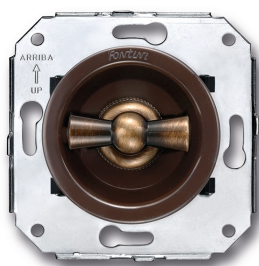

SWITCH

Fontini / Venezia (inbouw)

35.300.57.2

Venezia dubbele I-polige schakelaar 10A/250V bruin/vlinderknop brons

EAN: 8422398793630

Specificaties

Gewicht	98g
Kleur	Bruin/brons
Merk	Fontini
Product	Schakelaar

Reeks	Venezia
Type	Dubbele enkelpolige schakelaar
Verpakking	1 stuk

Doble interruptor
Double one-pole switch
Double interrupteur unipolaire