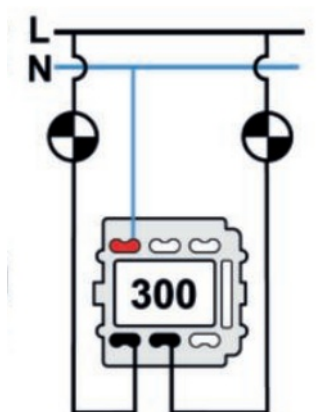

# SWITCH

Fontini / Venezia (inbouw)

35.300.57.2

## Venezia dubbele I-polige schakelaar 10A/250V bruin/vlinderknop brons

EAN: 8422398793630

### Specificaties

Gewicht	98g
Kleur	Bruin/brons
Merk	Fontini
Product	Schakelaar

Reeks	Venezia
Type	Dubbele enkelpolige schakelaar
Verpakking	1 stuk

Doble interruptor  
Double one-pole switch  
Double interrupteur unipolaire