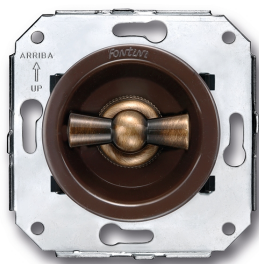

SWITCH

Fontini / Venezia (inbouw)

35.300.57.2

Venezia dubbele I-polige schakelaar 10A/250V bruin/vlinderknop brons

EAN: 8422398793630

Specificaties

Gewicht	98g
Kleur	Bruin/brons
Merk	Fontini
Product	Schakelaar

Reeks	Venezia
Type	Dubbele enkelpolige schakelaar
Verpakking	1 stuk

Doble interruptor
Double one-pole switch
Double interrupteur unipolaire