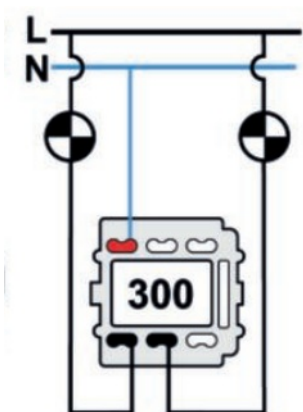

SWITCH

Fontini / Venezia (inbouw)

35.300.59.2

Venezia dubbele I-polige schakelaar 10A/250V wit/vlinderknop brons

EAN: 8422398793364

Specificaties

Gewicht	98g
Kleur	Wit/brons
Merk	Fontini
Product	Schakelaar

Reeks	Venezia
Type	Dubbele enkelpolige schakelaar
Verpakking	1 stuk

Doble interruptor
Double one-pole switch
Double interrupteur unipolaire