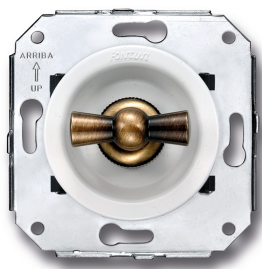

SWITCH

Fontini / Venezia (inbouw)

35.300.59.2

Venezia dubbele I-polige schakelaar 10A/250V wit/vlinderknop brons

EAN: 8422398793364

Specificaties

Gewicht	98g
Kleur	Wit/brons
Merk	Fontini
Product	Schakelaar

Reeks	Venezia
Type	Dubbele enkelpolige schakelaar
Verpakking	1 stuk

Doble interruptor
Double one-pole switch
Double interrupteur unipolaire