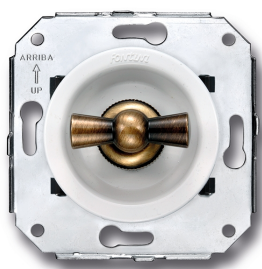

SWITCH

Fontini / Venezia (inbouw)

35.300.59.2

Venezia dubbele I-polige schakelaar 10A/250V wit/vlinderknop brons

EAN: 8422398793364

Specificaties

Gewicht	98g	Product	Schakelaar
Kleur	Wit/brons	Reeks	Venezia
Merk	Fontini	Verpakking	1 stuk
Model	Dubbele enkelpolige schakelaar		

Doble interruptor
Double one-pole switch
Double interrupteur unipolaire