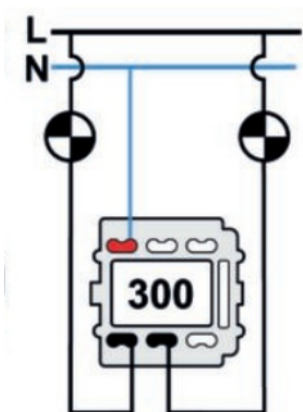

# SWITCH

Fontini / Venezia (inbouw)

35.300.59.2

## Venezia dubbele I-polige schakelaar 10A/250V wit/vlinderknop brons

EAN: 8422398793364

### Specificaties

|         |            |
|---------|------------|
| Gewicht | 98g        |
| Kleur   | Wit/brons  |
| Merk    | Fontini    |
| Product | Schakelaar |

|            |                                |
|------------|--------------------------------|
| Reeks      | Venezia                        |
| Type       | Dubbele enkelpolige schakelaar |
| Verpakking | 1 stuk                         |