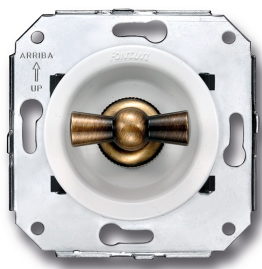

# SWITCH

Fontini / Venezia (inbouw)

35.300.59.2

## Venezia dubbele I-polige schakelaar 10A/250V wit/vlinderknop brons

EAN: 8422398793364

### Specificaties

|         |            |
|---------|------------|
| Gewicht | 98g        |
| Kleur   | Wit/brons  |
| Merk    | Fontini    |
| Product | Schakelaar |

|            |                                |
|------------|--------------------------------|
| Reeks      | Venezia                        |
| Type       | Dubbele enkelpolige schakelaar |
| Verpakking | 1 stuk                         |