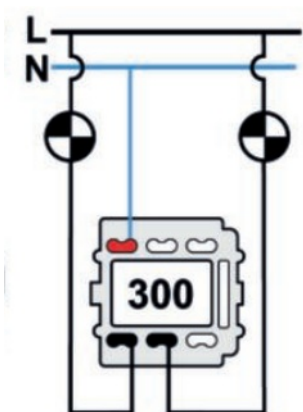

SWITCH

Fontini / Venezia (inbouw)

35.300.59.2

Venezia dubbele I-polige schakelaar 10A/250V wit/vlinderknop brons

EAN: 8422398793364

Specificaties

Gewicht	98g	Product	Schakelaar
Kleur	Wit/brons	Reeks	Venezia
Merk	Fontini	Verpakking	1 stuk
Model	Dubbele enkelpolige schakelaar		

Doble interruptor
Double one-pole switch
Double interrupteur unipolaire