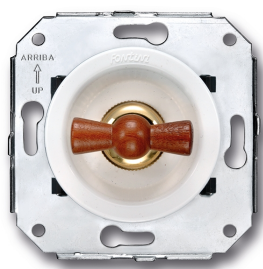

SWITCH

Fontini / Venezia (inbouw)

35.302.16.2

Venezia dubbele wisselschakelaar 10A/250V wit/vlinderknop hout

EAN: 8422398783877

Specificaties

Gewicht	87g
Kleur	Wit/hout
Merk	Fontini
Product	Schakelaar

Reeks	Venezia
Type	Dubbele wisselschakelaar
Verpakking	1 stuk