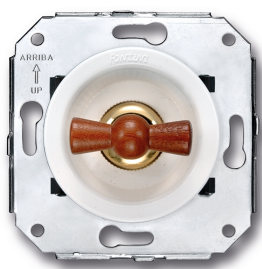

# SWITCH

Fontini / Venezia (inbouw)

35.302.16.2

## Venezia dubbele wisselschakelaar 10A/250V wit/vlinderknop hout

EAN: 8422398783877

### Specificaties

Gewicht	87g
Kleur	Wit/hout
Merk	Fontini
Product	Schakelaar

Reeks	Venezia
Type	Dubbele wisselschakelaar
Verpakking	1 stuk