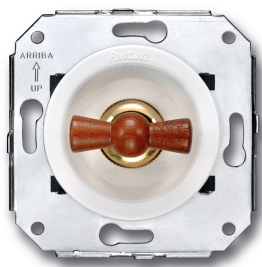

# SWITCH

Fontini / Venezia (inbouw)

35.302.16.2

## Venezia dubbele wisselschakelaar 10A/250V wit/vlinderknop hout

EAN: 8422398783877

### Specificaties

Gewicht	87g	Product	Schakelaar
Kleur	Wit/hout	Reeks	Venezia
Merk	Fontini	Verpakking	1 stuk
Model	Dubbele wisselschakelaar		