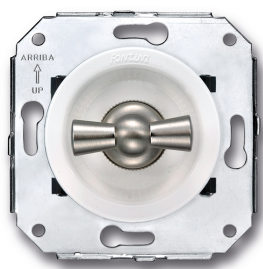

# SWITCH

Fontini / Venezia (inbouw)

35.302.25.2

## Venezia dubbele wisselschakelaar 10A/250V wit/vlinderknop verknikkeld

EAN: 8422398793937

### Specificaties

Gewicht	99g
Kleur	Wit/nikkel
Merk	Fontini
Product	Schakelaar

Reeks	Venezia
Type	Dubbele wisselschakelaar
Verpakking	1 stuk