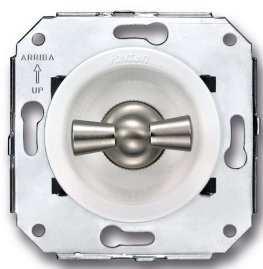

SWITCH

Fontini / Venezia (inbouw)

35.302.25.2

Venezia dubbele wisselschakelaar 10A/250V wit/vlinderknop verknikkeld

EAN: 8422398793937

Specificaties

Gewicht	99g	Product	Schakelaar
Kleur	Wit/nikkel	Reeks	Venezia
Merk	Fontini	Verpakking	1 stuk
Model	Dubbele wisselschakelaar		