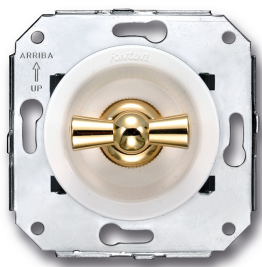

# SWITCH

Fontini / Venezia (inbouw)

35.302.30.2

## Venezia dubbele wisselschakelaar 10A/250V wit/vlinderknop verguld

EAN: 8422398783846

### Specificaties

Gewicht	99g	Product	Schakelaar
Kleur	Wit/goud	Reeks	Venezia
Merk	Fontini	Verpakking	1 stuk
Model	Dubbele wisselschakelaar		