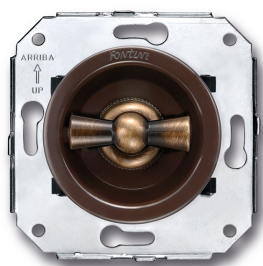

# SWITCH

Fontini / Venezia (inbouw)

35.302.57.2

## Venezia dubbele wisselschakelaar 10A/250V bruin/vlinderknop brons

EAN: 8422398793661

### Specificaties

Gewicht	99g
Kleur	Bruin/brons
Merk	Fontini
Product	Schakelaar

Reeks	Venezia
Type	Dubbele wisselschakelaar
Verpakking	1 stuk