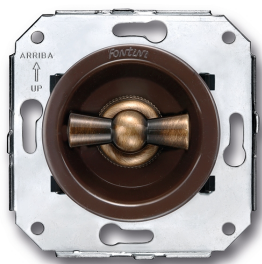

SWITCH

Fontini / Venezia (inbouw)

35.302.57.2

Venezia dubbele wisselschakelaar 10A/250V bruin/vlinderknop brons

EAN: 8422398793661

Specificaties

Gewicht	99g	Product	Schakelaar
Kleur	Bruin/brons	Reeks	Venezia
Merk	Fontini	Verpakking	1 stuk
Model	Dubbele wisselschakelaar		