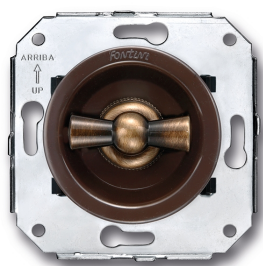

SWITCH

Fontini / Venezia (inbouw)

35.302.57.2

Venezia dubbele wisselschakelaar 10A/250V bruin/vlinderknop brons

EAN: 8422398793661

Specificaties

Gewicht	99g
Kleur	Bruin/brons
Merk	Fontini
Product	Schakelaar

Reeks	Venezia
Type	Dubbele wisselschakelaar
Verpakking	1 stuk