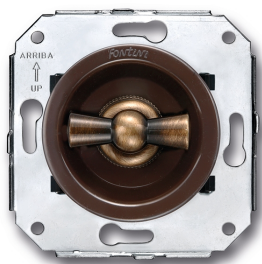

SWITCH

Fontini / Venezia (inbouw)

35.302.57.2

Venezia dubbele wisselschakelaar 10A/250V bruin/vlinderknop brons

EAN: 8422398793661

Specificaties

Gewicht	99g
Kleur	Bruin/brons
Merk	Fontini
Product	Schakelaar

Reeks	Venezia
Type	Dubbele wisselschakelaar
Verpakking	1 stuk