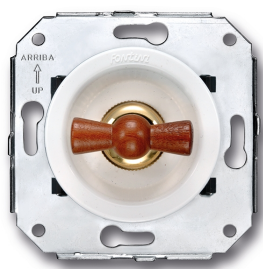

# SWITCH

Fontini / Venezia (inbouw)

35.304.16.2

## Venezia kruisschakelaar 10A/250V wit/vlinderknop hout

EAN: 8422398783693

### Specificaties

Gewicht	91g
Kleur	Wit/hout
Merk	Fontini
Model	Kruisschakelaar

Product	Schakelaar
Reeks	Venezia
Verpakking	1 stuk