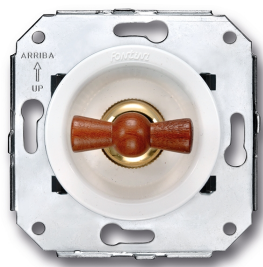

SWITCH

Fontini / Venezia (inbouw)

35.304.16.2

Venezia kruisschakelaar 10A/250V wit/vlinderknop hout

EAN: 8422398783693

Specificaties

Gewicht	91g
Kleur	Wit/hout
Merk	Fontini
Product	Schakelaar

Reeks	Venezia
Type	Kruisschakelaar
Verpakking	1 stuk