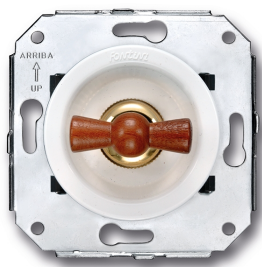

SWITCH

Fontini / Venezia (inbouw)

35.304.16.2

Venezia kruisschakelaar 10A/250V wit/vlinderknop hout

EAN: 8422398783693

Specificaties

Gewicht	91g
Kleur	Wit/hout
Merk	Fontini
Product	Schakelaar

Reeks	Venezia
Type	Kruisschakelaar
Verpakking	1 stuk