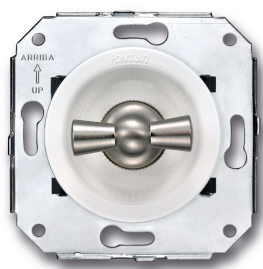

# SWITCH

Fontini / Venezia (inbouw)

35.304.25.2

## Venezia kruisschakelaar 10A/250V wit/vlinderknop verknikkeld

EAN: 8422398793845

### Specificaties

Gewicht	103g
Kleur	Wit/nikkel
Merk	Fontini
Product	Schakelaar

Reeks	Venezia
Type	Kruisschakelaar
Verpakking	1 stuk