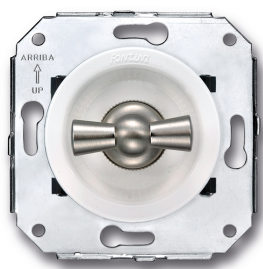

SWITCH

Fontini / Venezia (inbouw)

35.304.25.2

Venezia kruisschakelaar 10A/250V wit/vlinderknop verknikkeld

EAN: 8422398793845

Specificaties

Gewicht	103g
Kleur	Wit/nikkel
Merk	Fontini
Product	Schakelaar

Reeks	Venezia
Type	Kruisschakelaar
Verpakking	1 stuk