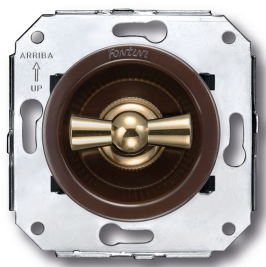

# SWITCH

Fontini / Venezia (inbouw)

35.304.54.2

## Venezia kruisschakelaar 10A/250V bruin/vlinderknop verguld

EAN: 8422398792497

### Specificaties

Gewicht	103g
Kleur	Bruin/goud
Merk	Fontini
Product	Schakelaar

Reeks	Venezia
Type	Kruisschakelaar
Verpakking	1 stuk