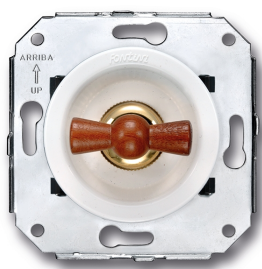

SWITCH

Fontini / Venezia (inbouw)

35.306.16.2

Venezia I-polige schakelaar 10A/250V wit/vlinderknop hout

EAN: 8422398783570

Specificaties

Gewicht	84g
Kleur	Wit/hout
Merk	Fontini
Product	Schakelaar

Reeks	Venezia
Type	Enkelpolige schakelaar
Verpakking	1 stuk