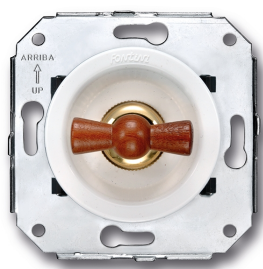

SWITCH

Fontini / Venezia (inbouw)

35.306.16.2

Venezia I-polige schakelaar 10A/250V wit/vlinderknop hout

EAN: 8422398783570

Specificaties

Gewicht	84g
Kleur	Wit/hout
Merk	Fontini
Product	Schakelaar

Reeks	Venezia
Type	Enkelpolige schakelaar
Verpakking	1 stuk