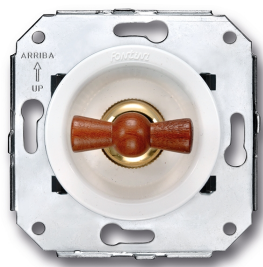

SWITCH

Fontini / Venezia (inbouw)

35.306.16.2

Venezia I-polige schakelaar 10A/250V wit/vlinderknop hout

EAN: 8422398783570

Specificaties

Gewicht	84g	Product	Schakelaar
Kleur	Wit/hout	Reeks	Venezia
Merk	Fontini	Verpakking	1 stuk
Model	Enkelpolige schakelaar		