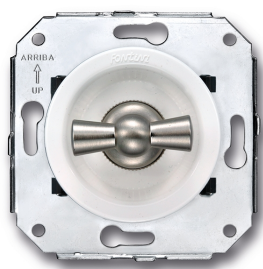

SWITCH

Fontini / Venezia (inbouw)

35.306.25.2

Venezia I-polige schakelaar 10A/250V wit/vlinderknop vernikkeld

EAN: 8422398793784

Specificaties

Gewicht	97g
Kleur	Wit/nikkel
Merk	Fontini
Product	Schakelaar

Reeks	Venezia
Type	Enkelpolige schakelaar
Verpakking	1 stuk