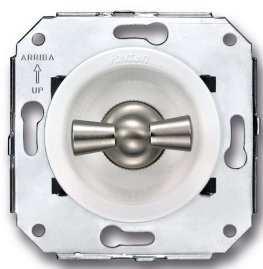

# SWITCH

Fontini / Venezia (inbouw)

35.306.25.2

## Venezia I-polige schakelaar 10A/250V wit/vlinderknop vernikkeld

EAN: 8422398793784

### Specificaties

Gewicht	97g	Product	Schakelaar
Kleur	Wit/nikkel	Reeks	Venezia
Merk	Fontini	Verpakking	1 stuk
Model	Enkelpolige schakelaar		