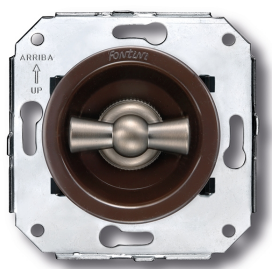

# SWITCH

Fontini / Venezia (inbouw)

35.306.52.2

## Venezia I-polige schakelaar 10A/250V bruin/vlinderknop vernikkeld

EAN: 8422398794057

### Specificaties

Gewicht	97g	Product	Schakelaar
Kleur	Bruin/nikkel	Reeks	Venezia
Merk	Fontini	Verpakking	1 stuk
Model	Enkelpolige schakelaar		