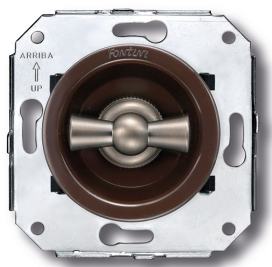

SWITCH

Fontini / Venezia (inbouw)

35.306.52.2

Venezia I-polige schakelaar 10A/250V bruin/vlinderknop vernikkeld

EAN: 8422398794057

Specificaties

Gewicht	97g
Kleur	Bruin/nikkel
Merk	Fontini
Product	Schakelaar

Reeks	Venezia
Type	Enkelpolige schakelaar
Verpakking	1 stuk