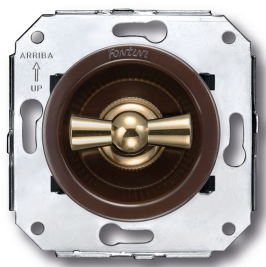

SWITCH

Fontini / Venezia (inbouw)

35.306.54.2

Venezia I-polige schakelaar 10A/250V bruin/vlinderknop verguld

EAN: 8422398792435

Specificaties

Gewicht	97g
Kleur	Bruin/goud
Merk	Fontini
Product	Schakelaar

Reeks	Venezia
Type	Enkelpolige schakelaar
Verpakking	1 stuk