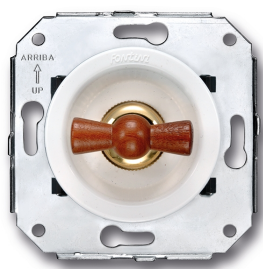

SWITCH

Fontini / Venezia (inbouw)

35.308.16.2

Venezia wisselschakelaar 10A/250V wit/vlinderknop hout

EAN: 8422398783631

Specificaties

| | |
|---------|------------|
| Gewicht | 87g |
| Kleur | Wit/hout |
| Merk | Fontini |
| Product | Schakelaar |

| | |
|------------|------------------|
| Reeks | Venezia |
| Type | Wisselschakelaar |
| Verpakking | 1 stuk |