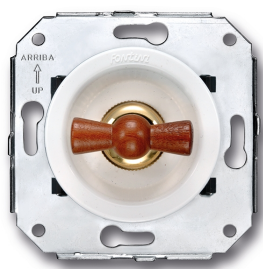

SWITCH

Fontini / Venezia (inbouw)

35.308.16.2

Venezia wisselschakelaar 10A/250V wit/vlinderknop hout

EAN: 8422398783631

Specificaties

Gewicht	87g
Kleur	Wit/hout
Merk	Fontini
Model	Wisselschakelaar

Product	Schakelaar
Reeks	Venezia
Verpakking	1 stuk