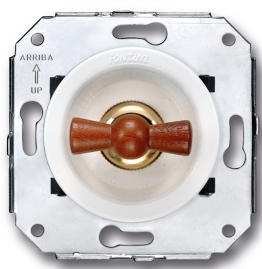

SWITCH

Fontini / Venezia (inbouw)

35.308.16.2

Venezia wisselschakelaar 10A/250V wit/vlinderknop hout

EAN: 8422398783631

Specificaties

Gewicht	87g
Kleur	Wit/hout
Merk	Fontini
Product	Schakelaar

Reeks	Venezia
Type	Wisselschakelaar
Verpakking	1 stuk