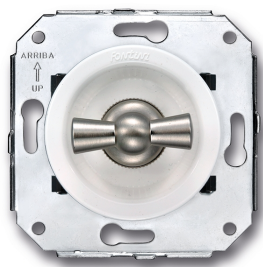

SWITCH

Fontini / Venezia (inbouw)

35.308.25.2

Venezia wisselschakelaar 10A/250V wit/vlinderknop verknikkeld

EAN: 8422398793814

Specificaties

Gewicht	99g
Kleur	Wit/nikkel
Merk	Fontini
Model	Wisselschakelaar

Product	Schakelaar
Reeks	Venezia
Verpakking	1 stuk