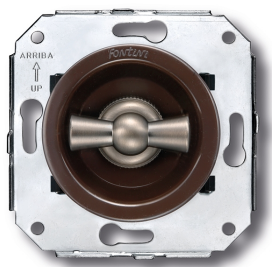

# SWITCH

Fontini / Venezia (inbouw)

35.308.52.2

## Venezia wisselschakelaar 10A/250V bruin/vlinderknop verknikkeld

EAN: 8422398794088

### Specificaties

|         |                  |
|---------|------------------|
| Gewicht | 99g              |
| Kleur   | Bruin/nikkel     |
| Merk    | Fontini          |
| Model   | Wisselschakelaar |