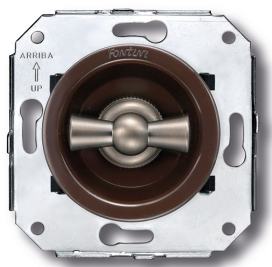

# SWITCH

Fontini / Venezia (inbouw)

35.308.52.2

## Venezia wisselschakelaar 10A/250V bruin/vlinderknop verknikkeld

EAN: 8422398794088

### Specificaties

Gewicht	99g
Kleur	Bruin/nikkel
Merk	Fontini
Product	Schakelaar

Reeks	Venezia
Type	Wisselschakelaar
Verpakking	1 stuk