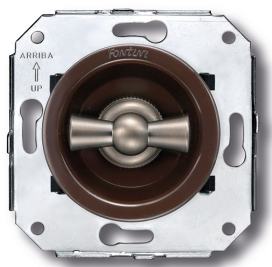

SWITCH

Fontini / Venezia (inbouw)

35.308.52.2

Venezia wisselschakelaar 10A/250V bruin/vlinderknop verknikkeld

EAN: 8422398794088

Specificaties

Gewicht	99g
Kleur	Bruin/nikkel
Merk	Fontini
Product	Schakelaar

Reeks	Venezia
Type	Wisselschakelaar
Verpakking	1 stuk