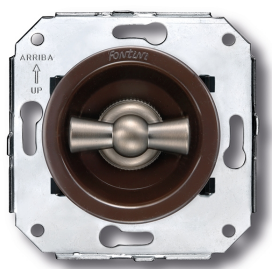

SWITCH

Fontini / Venezia (inbouw)

35.308.52.2

Venezia wisselschakelaar 10A/250V bruin/vlinderknop verknikkeld

EAN: 8422398794088

Specificaties

Gewicht	99g
Kleur	Bruin/nikkel
Merk	Fontini
Product	Schakelaar

Reeks	Venezia
Type	Wisselschakelaar
Verpakking	1 stuk