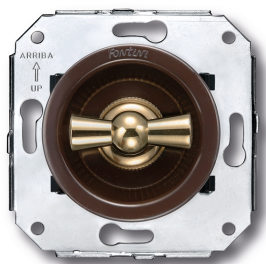

SWITCH

Fontini / Venezia (inbouw)

35.308.54.2

Venezia wisselschakelaar 10A/250V bruin/vlinderknop verguld

EAN: 8422398792466

Specificaties

Gewicht	99g
Kleur	Bruin/goud
Merk	Fontini
Product	Schakelaar

Reeks	Venezia
Type	Wisselschakelaar
Verpakking	1 stuk